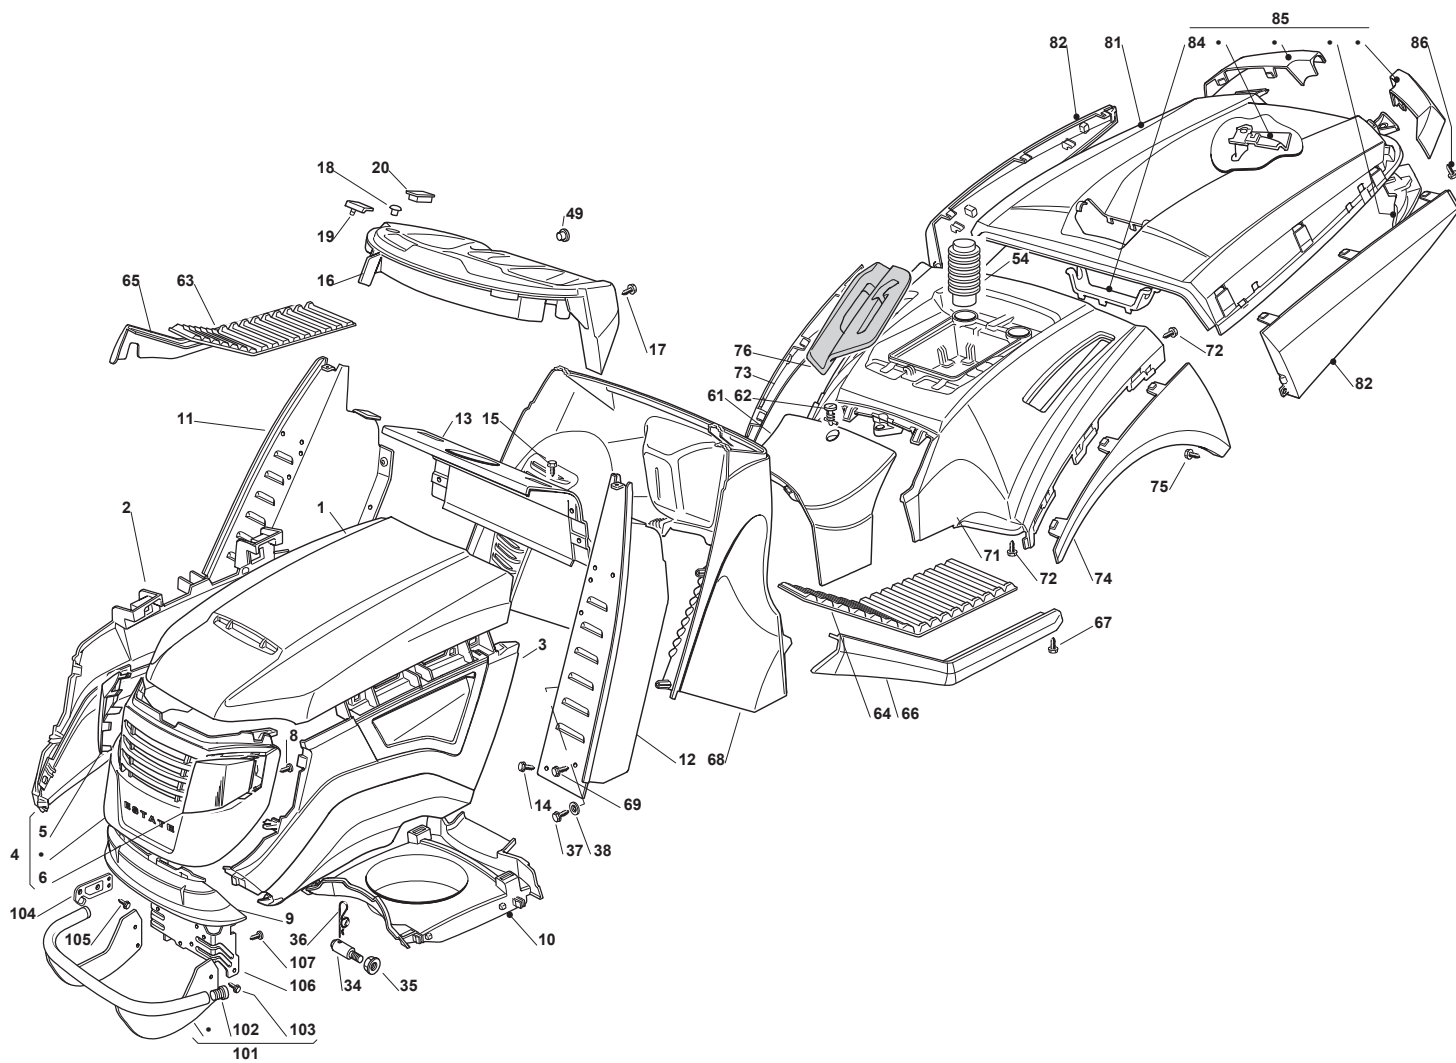

ESTATE ROYAL

ESTATE ROYAL

Pos. Fig.	Antal Quantity	Art No Part No	Benämning	Description	Anmärkning Notes
1	1	25076866/0	Upper Engine Hood, Yellow	Upper Engine Hood, Yellow	
2	1	382394611/0	Hood, Right	Hood, Right	
3	1	382394612/0	Hood, Left	Hood, Left	
4	1	82394610/0	Motorhuv	Grey Hood, Front	
5	1	25410876/0	Frontkåpa-hö	Right Grill	
6	1	25410877/0	Frontkåpa-vä	Left Grill	
8	6	12735403/0	Skruv	Screw	
9	1	25076865/0	Lower Grey Hood, Front	Lower Grey Hood, Front	
10	1	25108031/0	Inmatningsträtt	Conveyor	
11	1	382785022/8	Instrumentbrädal-hö Stöd	Right Dashboard Supp.	
12	1	382785021/7	Instrumentbrädal-vä Stöd	Left Dashboard Supp.	
13	1	82785137/0	Instrumentbrädal	Central Dashboard Supp	
14	2	12735110/0	Skruv	Screw	
15	4	12735110/0	Skruv	Screw	
16	1	325120198/1	Instrumentbräda svart	Dashboard, Black	
17	4	12728440/0	Skruv	Screw	
18	2	25120200/0	Lock	Plug	
19	2	25260000/0	Hylsa	Grommet	
34	2	25510068/0	Stift	Pin	
35	2	12293201/0	Mutter	Nut	
36	1	24487998/0	Låsnål	Cotter Pin	
37	2	12731350/0	Skruv	Screw	
38	2	12521330/0	Bricka	Washer	
49	1	25120233/0	Lock	Cap	
54	2	25737002/0	Styrning	Hood	
61	1	25110307/0	Kåpa	Cover	
62	1	125580020/2	Stift	Pivot	
63	1	25110278/1	Fotsteg-hö täcka	Right Footboard Cover	
64	1	25110279/0	Fotsteg-Vä täcka	Left Footboard Cover	
65	1	25599000/0	Profil-ho	Right Profil	
66	1	25599001/0	Profil-va	Left Profil	
67	6	12731580/0	Skruv	Screw	
68	1	25785231/1	Instrumentbrädal-Stöd	Dashboard Support	
69	7	12735403/0	Skruv	Screw	
71	1	25109754/0	Wheels Cover	Wheels Cover	
72	4	12735402/0	Skruv	Screw	
73	1	25109753/0	Right Wheel Cover	Right Wheel Cover	
74	1	25109752/0	Left Wheel Cover	Left Wheel Cover	
75	2	12728686/0	Skruv	Screw	
76	1	25207129/0	Kåpa	Cover	
81	1	25110308/0	Kåpa	Grass-Catcher Cover	
82	1	382110255/0	Cover Assy	Cover Assy	
84	1	25394009/0	Handtagslock	Handle Cover	
85	1	382110259/0	Angles Assy	Angles Assy	
86	4	12735403/0	Skruv	Screw	
101	1	82869025/0	Ljuddämparskydd	Muffler Protection	
102	2	18737860/0	Plugg	Cap	
103	4	12734995/0	Skruv	Screw	
104	2	325547159/1	Trombocyt	Plate	
105	4	12731580/0	Skruv	Screw	
106	1	25774301/1	Motorhuv	Engine Hood Support	
107	5	12735403/0	Skruv	Screw