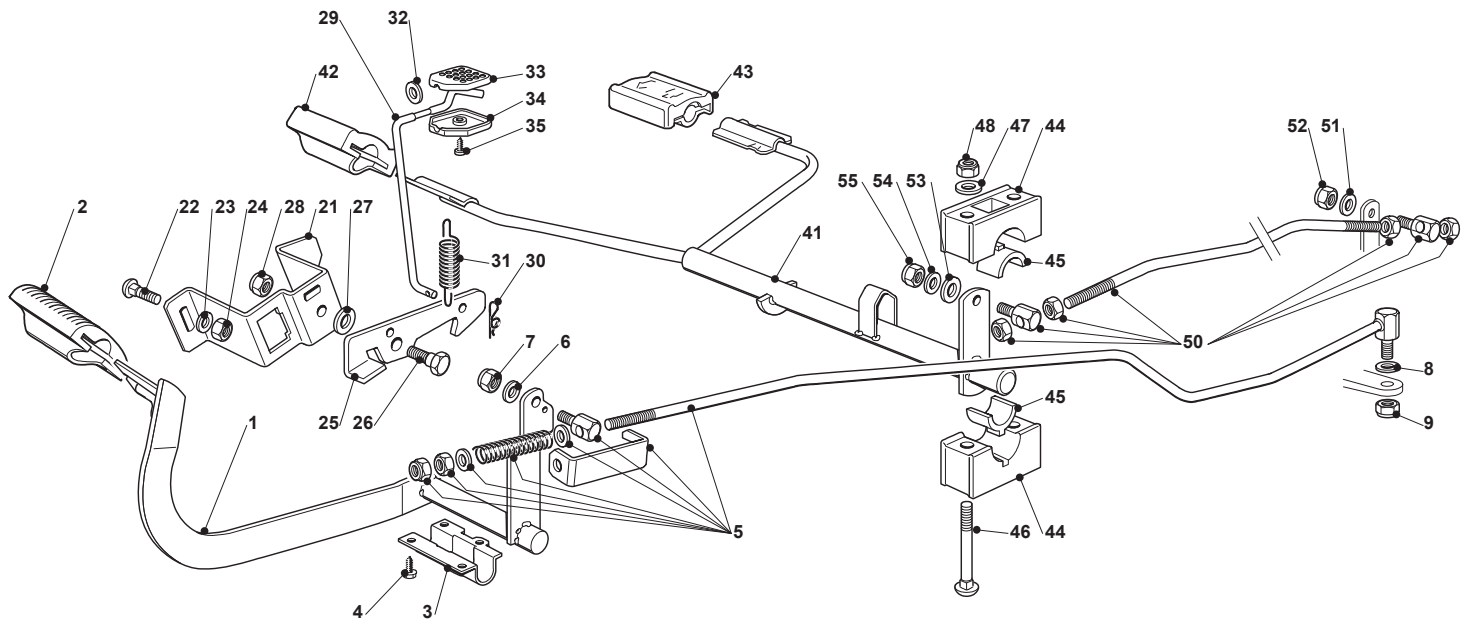

ESTATE ROYAL

ESTATE ROYAL

Pos. Fig.	Antal Quantity	Art No Part No	Benämning	Description	Anmärkning Notes
1	1	82500011/2	Pedal	Pedal	
2	1	325110416/0	Clamp Cover	Clamp Cover	
3	1	325547081/2	Trombocyt	Plate	
4	4	12731601/0	Skruv	Screw	
5	1	382000582/0	Länk	Rod	
6	1	12521350/0	Bricka	Washer	
7	1	12155000/0	Mutter	Nut	
8	2	12521360/0	Bricka	Washer	
9	1	12155000/0	Mutter	Nut	
21	1	325785143/1	Stöd	Support	
22	2	12815210/0	Skruv	Screw	
23	1	12523040/0	Bricka	Washer	
24	2	12154510/0	Mutter	Nut	
25	1	25253001/0	Hake	Hook	
26	1	22524970/2	Stift	Pin	
27	1	25670011/0	Bricka	Washer	
28	1	12155000/0	Mutter	Nut	
29	1	125033097/0	Länk	Rod	
30	1	24487997/0	Bricka	Washer	
31	1	25430213/0	Fjäder	Spring	
32	1	12523040/0	Bricka	Washer	
33	1	325592001/0	Knopp	Knob	
34	1	325592002/0	Knopp	Knob	
35	1	12727815/0	Skruv	Screw	
41	1	382000391/0	Drive Pedal	Drive Pedal	
42	1	325110417/0	Clamp Cover Front	Clamp Cover Front	
43	1	325110418/0	Clamp Cover Rear	Clamp Cover Rear	
44	4	325785354/0	Stöd	Bracket	
45	4	325034003/0	Bussning	Brass	
46	4	112815271/0	Skruv	Screw	
47	4	12523040/0	Bricka	Washer	
48	4	12154510/0	Mutter	Nut	
50	1	382000579/0	Länk	Rod	
51	1	12523040/0	Bricka	Washer	
52	1	12154510/0	Mutter	Nut	
53	1	12521360/0	Bricka	Washer	
54	1	12523040/0	Bricka	Washer	
55	1	12154510/0	Mutter	Nut