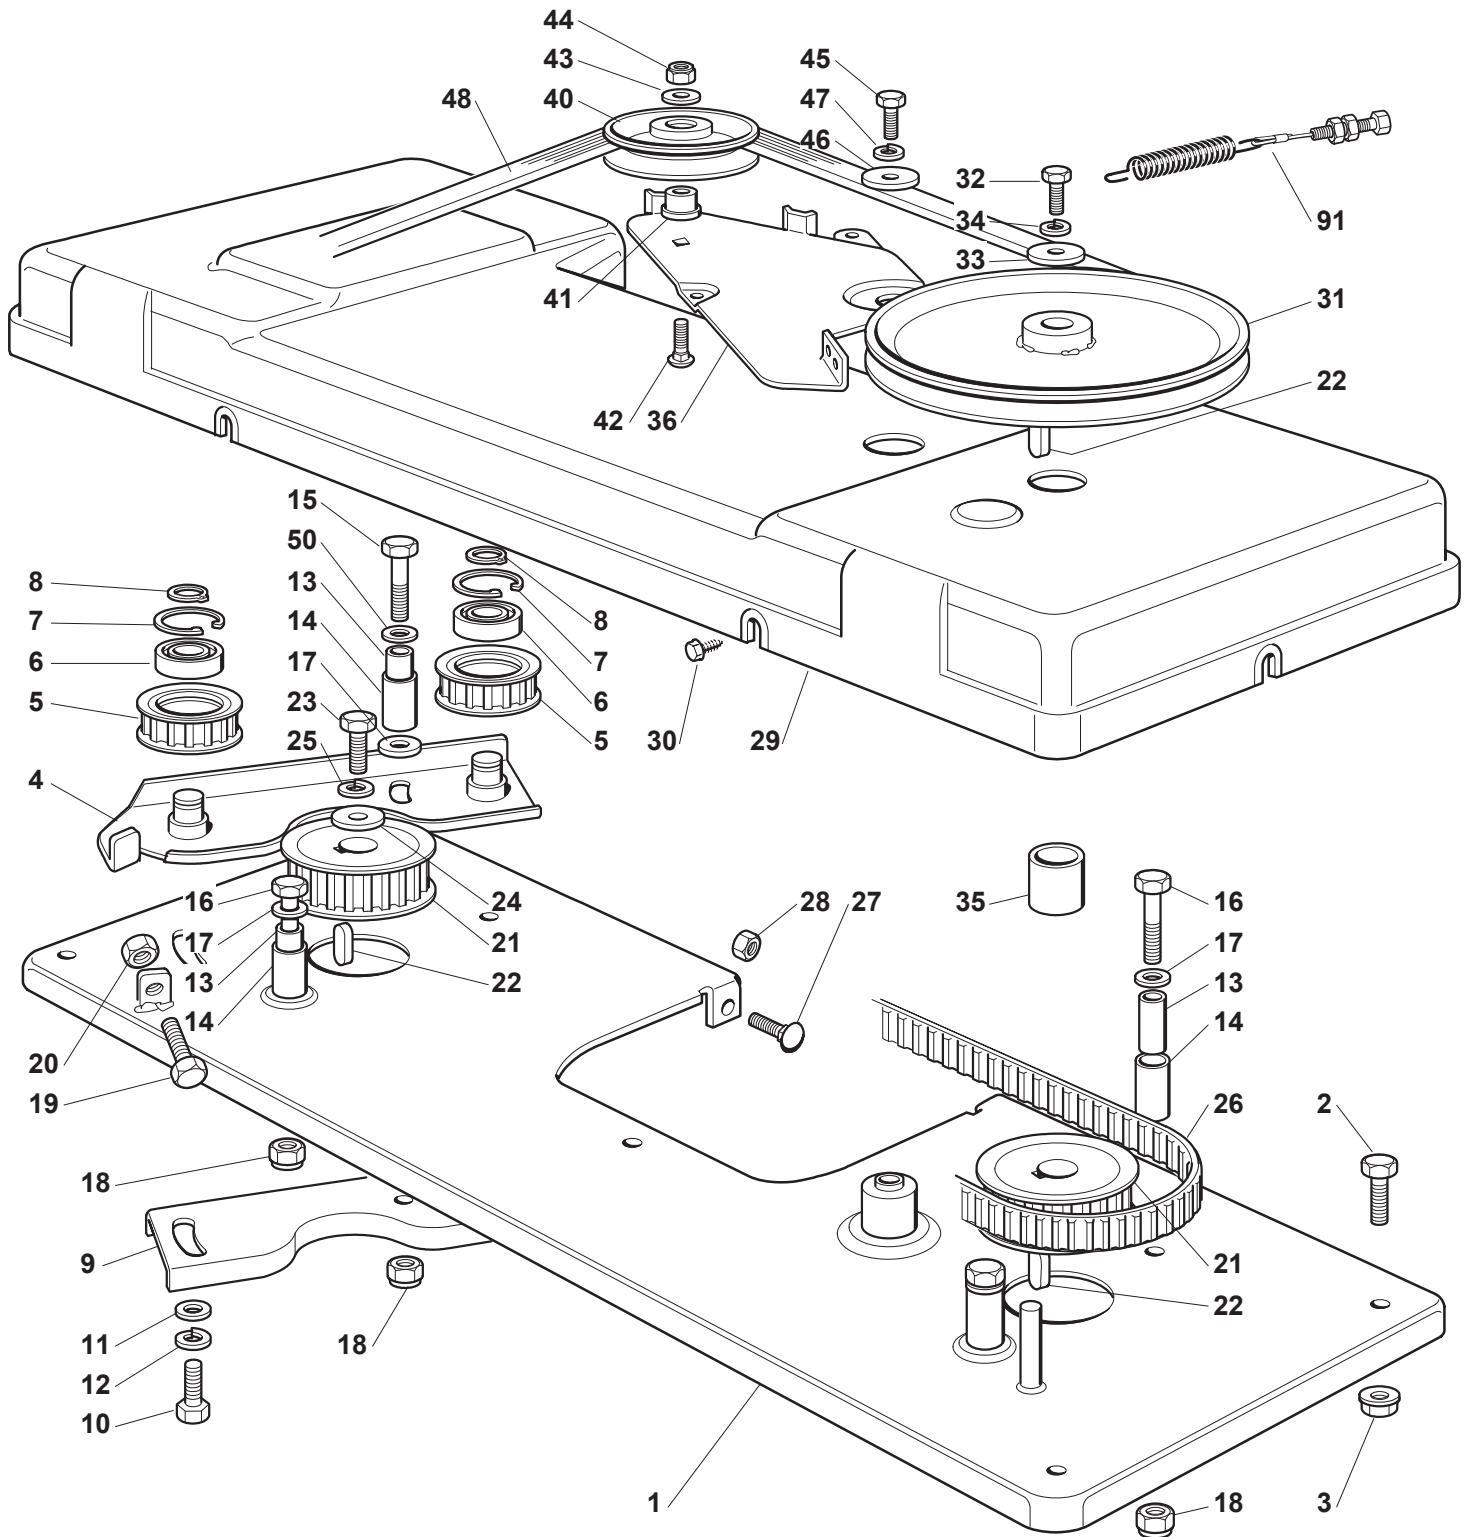

ESTATE ROYAL

Pos. Fig.	Antal Quantity	Art No Part No	Benämning	Description	Anmärkning Notes
1	1	82547031/0	Tavla	Plate	
2	4	12792611/0	Skruv	Screw	
3	4	12293201/0	Mutter	Nut	
4	1	82785084/1	Stöd	Support	
5	2	25601561/0	Remskiva	Pulley	
6	2	119216048/0	Kullager	Bearing	
7	2	12610800/0	Seegerring	Seeger	
8	2	12609200/0	Seegerring	Seeger	
9	1	25650037/0	Reduktion	Stiffening	
10	2	12793102/0	Skruv	Screw	
11	2	12521350/0	Bricka	Washer	
12	2	12583500/0	Bricka	Grower	
13	4	25160003/0	Distans	Spacer	
14	4	25038000/0	Bussning	Bushing	
15	1	12691700/0	Skruv	Screw	
16	3	12691200/0	Skruv	Right Screw	
17	4	12521350/0	Bricka	Washer	
18	4	12293201/0	Mutter	Nut	
19	1	12793900/0	Skruv	Screw	
20	1	12293200/0	Mutter	Nut	
21	2	25601562/0	Remskiva	Pulley	
22	3	12139480/0	Kil	Feather	
23	1	12793102/0	Skruv	Screw	
24	1	25670007/0	Bricka	Washer	
25	1	12583500/0	Bricka	Grower	
26	1	35065600/0	Drivrem	Belt	
27	3	12815200/0	Skruv	Screw	
28	3	12292102/0	Mutter	Nut	
29	1	25060101/2	Hus	Case	
30	6	12735110/0	Skruv	Screw	
31	1	25601550/0	Remskiva	Pulley	
32	1	12793102/0	Skruv	Screw	
33	1	25670007/0	Bricka	Washer	
34	1	12583500/0	Bricka	Grower	
35	1	25160002/0	Distans	Spacer	
36	1	25318119/0	Bromsarm	Brake Lever	
40	1	25601555/0	Remskiva	Pulley	
41	1	25160007/0	Distans	Spacer	
42	1	12818900/0	Skruv	Screw	
43	1	12523060/0	Bricka	Washer	
44	1	12155000/0	Mutter	Nut	
45	1	12793102/0	Skruv	Screw	
46	1	12523070/0	Bricka	Washer	
47	1	12583500/0	Bricka	Grower	
48	1	35062811/0	Drivrem	Belt	
50	1	12523060/0	Bricka	Washer	
91	1	82004608/0	Kabel	Wire