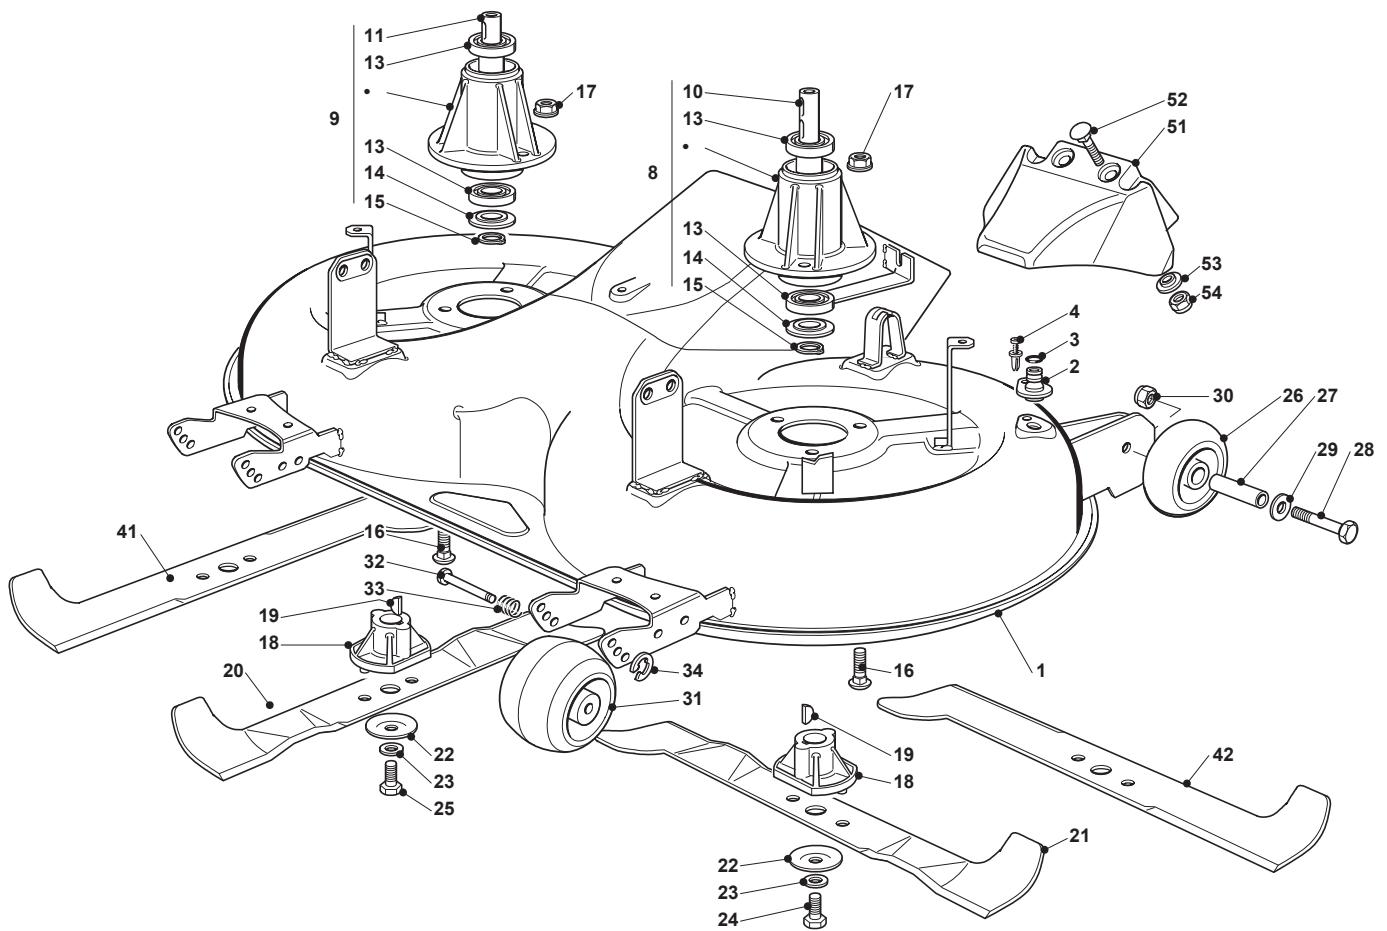

ESTATE ROYAL

Pos. Fig.	Antal Quantity	Art No Part No	Benämning	Description	Anmärkning Notes
1	1	82547031/0	Tavla	Plate	
2	4	12792611/0	Skruv	Screw	
3	4	12293201/0	Mutter	Nut	
4	1	82785084/1	Stöd	Support	
5	2	25601561/0	Remskiva	Pulley	
6	2	119216048/0	Kullager	Bearing	
7	2	12610800/0	Seegerring	Seeger	
8	2	12609200/0	Seegerring	Seeger	
9	1	25650037/0	Reduktion	Stiffening	
10	2	12793102/0	Skruv	Screw	
11	2	12521350/0	Bricka	Washer	
12	2	12583500/0	Bricka	Grower	
13	4	25160003/0	Distans	Spacer	
14	4	25038000/0	Bussning	Bushing	
15	1	12691700/0	Skruv	Screw	
16	3	12691200/0	Skruv	Right Screw	
17	4	12521350/0	Bricka	Washer	
18	4	12293201/0	Mutter	Nut	
19	1	12793900/0	Skruv	Screw	
20	1	12293200/0	Mutter	Nut	
21	2	25601562/0	Remskiva	Pulley	
22	3	12139480/0	Kil	Feather	
23	1	12793102/0	Skruv	Screw	
24	1	25670007/0	Bricka	Washer	
25	1	12583500/0	Bricka	Grower	
26	1	35065600/0	Drivrem	Belt	
27	3	12815200/0	Skruv	Screw	
28	3	12292102/0	Mutter	Nut	
29	1	25060101/2	Hus	Case	
30	6	12735110/0	Skruv	Screw	
31	1	25601550/0	Remskiva	Pulley	
32	1	12793102/0	Skruv	Screw	
33	1	25670007/0	Bricka	Washer	
34	1	12583500/0	Bricka	Grower	
35	1	25160002/0	Distans	Spacer	
36	1	25318119/0	Bromsarm	Brake Lever	
40	1	25601555/0	Remskiva	Pulley	
41	1	25160007/0	Distans	Spacer	
42	1	12818900/0	Skruv	Screw	
43	1	12523060/0	Bricka	Washer	
44	1	12155000/0	Mutter	Nut	
45	1	12793102/0	Skruv	Screw	
46	1	12523070/0	Bricka	Washer	
47	1	12583500/0	Bricka	Grower	
48	1	35062811/0	Drivrem	Belt	
50	1	12523060/0	Bricka	Washer	
91	1	82004608/0	Kabel	Wire	

ESTATE ROYAL