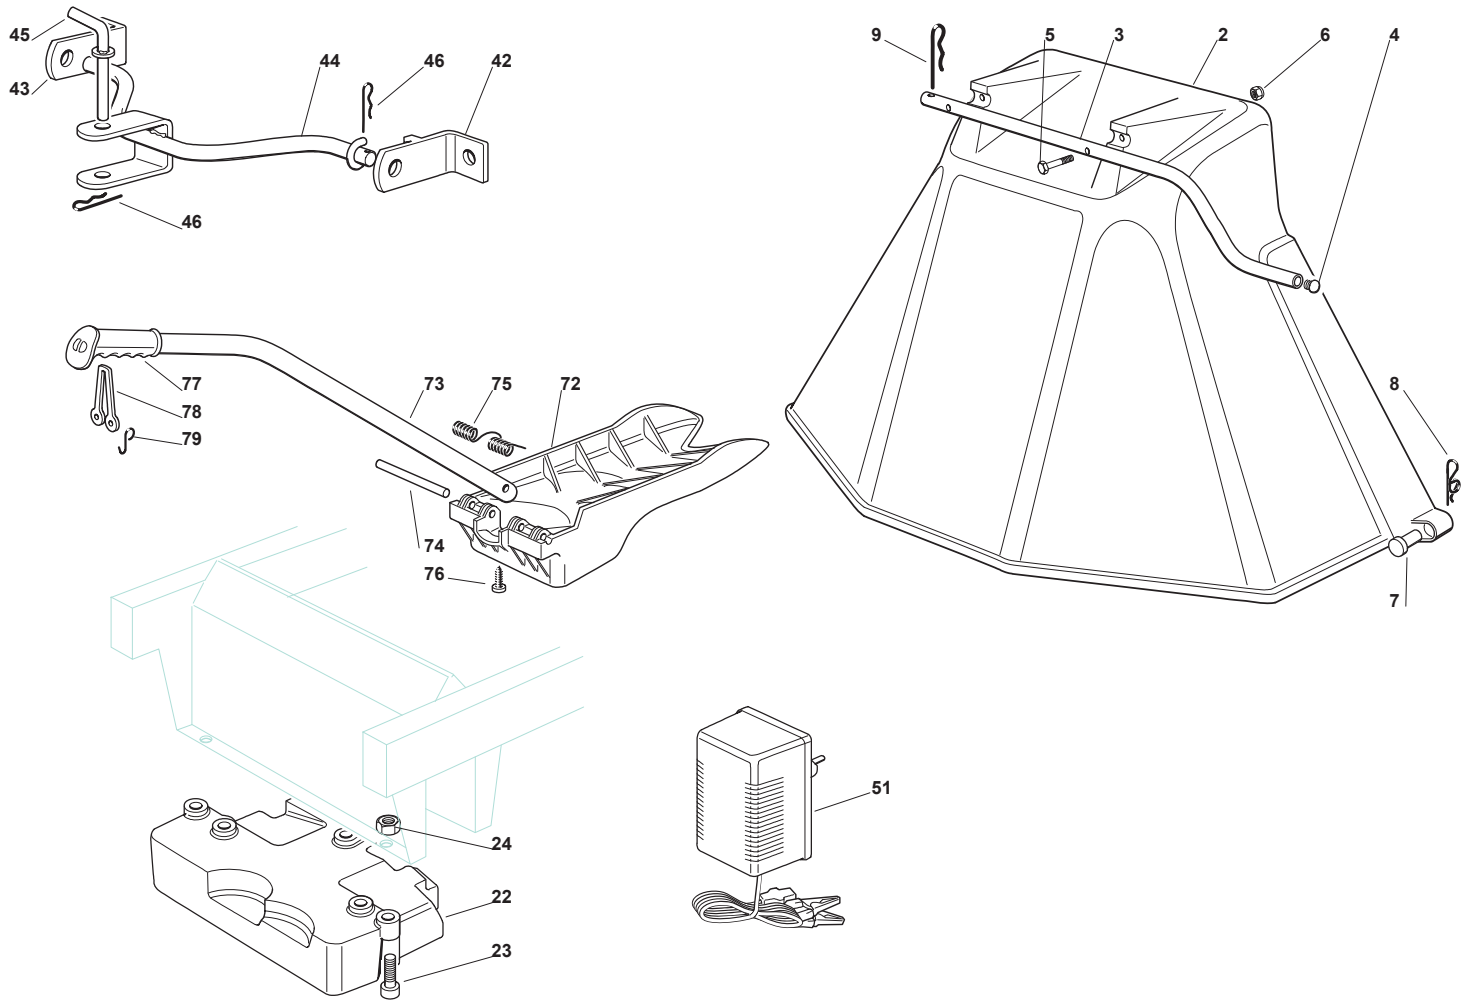

ESTATE ROYAL

ESTATE ROYAL

Pos. Fig.	Antal Quantity	Art No Part No	Benämning	Description	Anmärkning Notes
2	1	82400003/1	Avsluta Skydd	Ejection Guard	
3	1	25869043/0	Support	Support	
4	2	18566112/0	Plugg	Cap	
5	2	12689515/0	Skruv	Screw	
6	2	12154510/0	Mutter	Nut	
7	2	25510022/0	Stift	Pin	
8	2	24487998/0	Låsnål	Cotter Pin	
9	1	24487999/0	Låsnål	Cotter Pin	
22	1	25519997/1	Weight	Weight	
23	3	12760520/0	Skruv	Screw	
24	3	12155000/0	Mutter	Nut	
42	1	82735502/0	Fäste	Bracket Right Hitch Support	
43	1	25774213/0	Fäste	Bracket Left Hitch Support	
44	1	382033105/1	Stång	Rod	
45	1	25510021/1	Stift	Pin	
46	2	24487999/0	Låsnål	Cotter Pin	
51	1	82180050/0	Batteriladdare	Battery Charger	
72	1	25140092/0	Deflektor	Deflector	
73	1	25394005/0	Styre	Handle	
74	1	25510077/0	Stift	Pin	
75	1	25430245/0	Fjäder	Spring	
76	1	12735405/0	Skruv	Screw	
77	1	25280000/1	Handtag	Handgrip	
78	1	25840011/1	Stång	Elastic Tie-Rod	
79	2	25253004/0	Hake	Hook