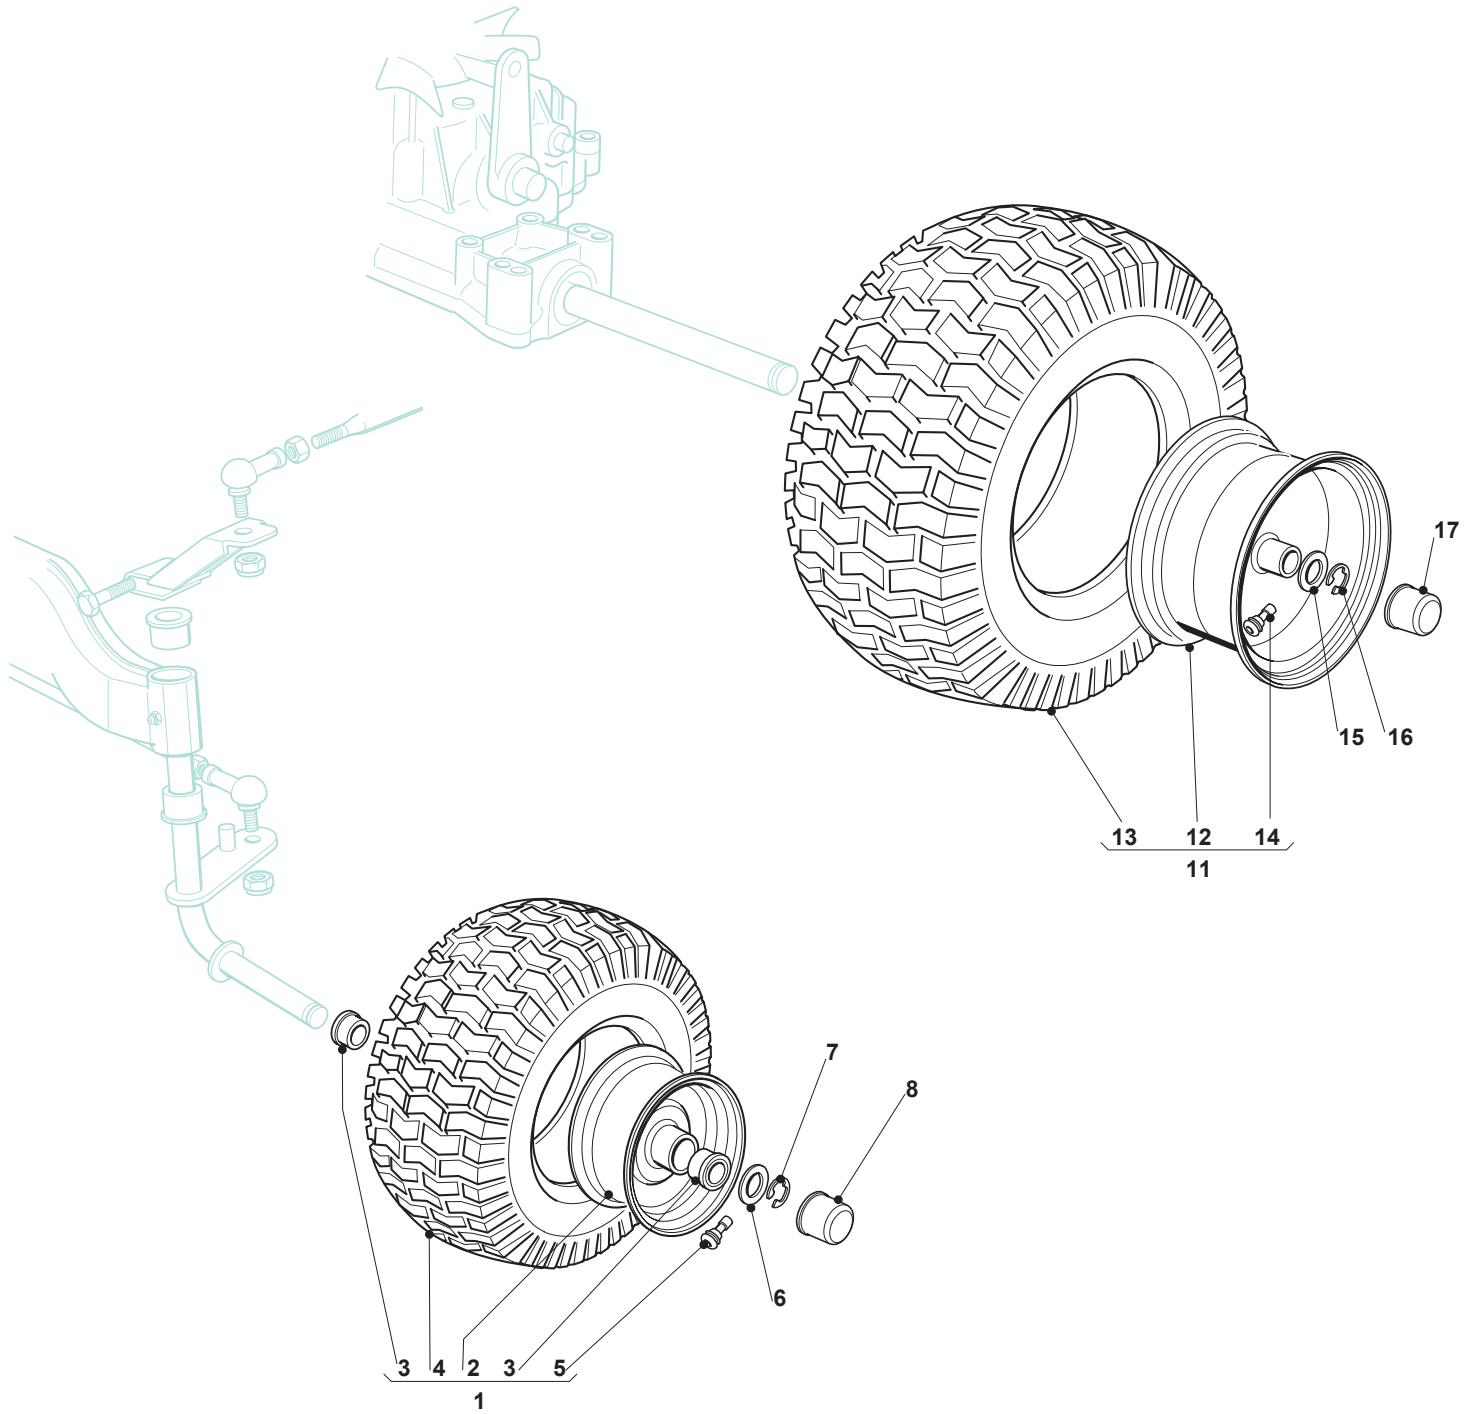

ESTATE ROYAL

Pos. Fig.	Antal Quantity	Art No Part No	Benämning	Description	Anmärkning Notes
1	2	82680008/1	Framhjul Kpl	Front Wheel	
2	2	82000590/1	Rimm	Rimm	
3	4	25122200/2	Kullager	Bearing	
4	2	27590053/0	Dack	Shoe Deli Tire	
5	2	25950000/0	Ventil	Valve	
6	2	25670005/1	Bricka	Washer	
7	2	12001000/0	Låsring	Snap Ring	
8	2	22110230/0	Huvstöd	Cap	
11	2	82680006/0	Bakrehjul	Rear Wheel	
12	2	82000592/0	Rimm	Rimm	
13	2	25590003/0	Dack	Tire	
14	2	25950000/0	Ventil	Valve	
15	2	25670005/1	Bricka	Washer	
16	2	12001010/0	Låsring	Benzing	
17	2	22110230/0	Huvstöd	Cap