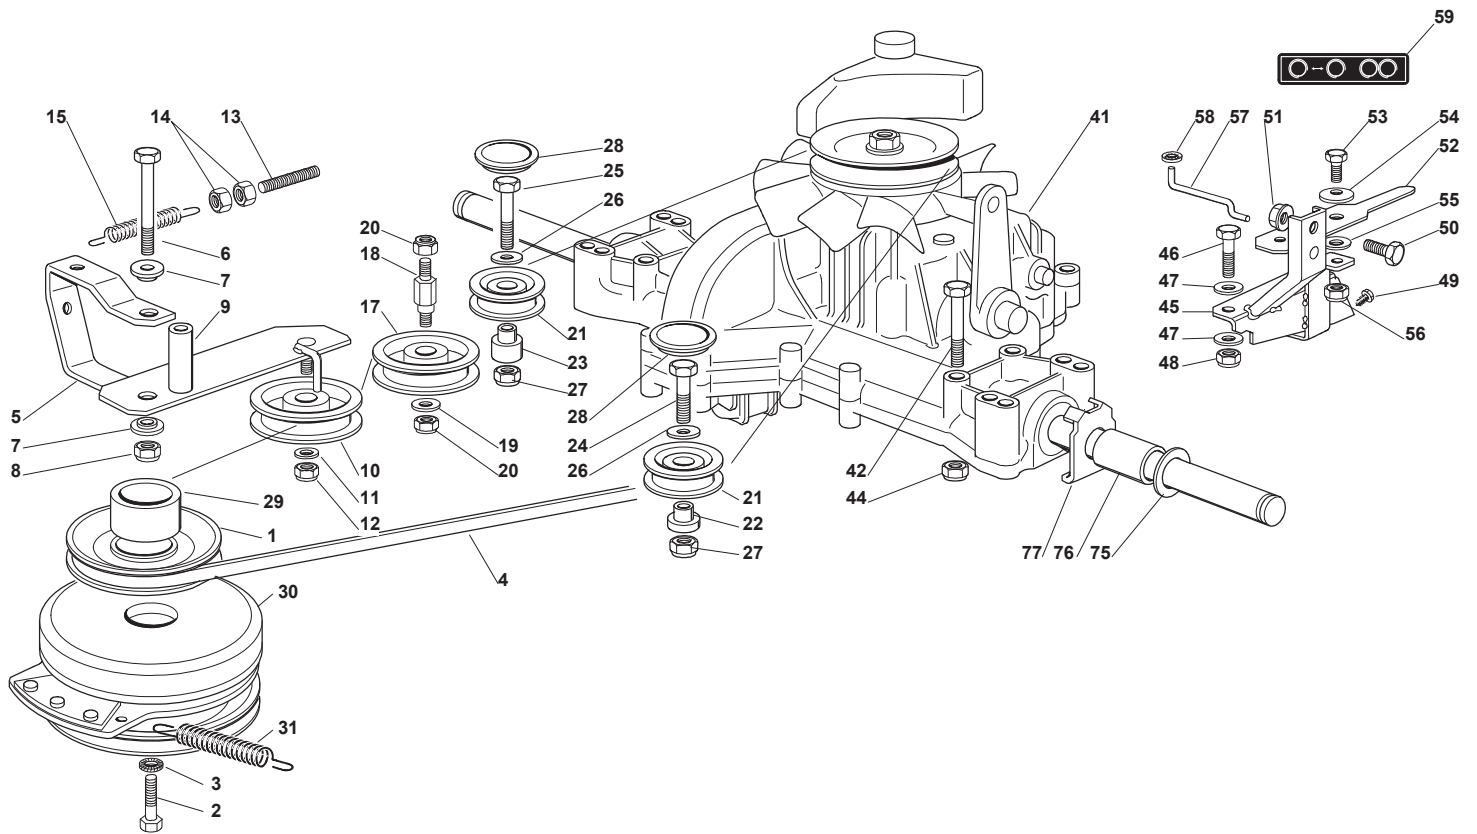

ESTATE ROYAL

ESTATE ROYAL

Pos. Fig.	Antal Quantity	Art No Part No	Benämning	Description	Anmärkning Notes
1	1	25601566/0	Remskiva	Pulley	
2	1	12737320/0	Skruv	Screw	
3	1	12543000/0	Bricka	Washer	
4	1	35062001/0	Drivrem	Belt	
5	1	82318165/1	Spak	Lever	
6	1	12692000/0	Skruv	Screw	
7	2	25038002/1	Bussning	Bush	
8	1	12155000/0	Mutter	Nut	
9	1	25160027/0	Distans	Spacer	
10	1	25601554/0	Remskiva	Pulley	
11	1	12523060/0	Bricka	Washer	
12	1	12155000/0	Mutter	Nut	
13	1	25840010/1	Stång	Tie Rod	
14	2	12293200/0	Mutter	Nut	
15	1	25430219/0	Fjäder	Spring	
17	1	25601555/0	Remskiva	Pulley	
18	1	25510036/1	Stift	Pin	
19	1	12523060/0	Bricka	Washer	
20	2	12155000/0	Mutter	Nut	
21	2	325601570/1	Remskiva	Pulley	
22	1	125160030/2	Distans	Left Spacer	
23	1	125160024/2	Distans	Long Spacer	
24	1	12691115/0	Skruv	Left Screw	
25	1	12691400/0	Skruv	Right Screw	
26	2	12523060/0	Bricka	Washer	
27	2	12155000/0	Mutter	Nut	
28	2	25109521/1	Kåpa	Cover	
29	1	25160021/0	Distans	Spacer	
30	1	118399062/0	Koppling	Clutch	
31	1	125430210/1	Fjäder	Spring	
41	1	18400950/1	Rear Axle Tuff Torq K46F	Rear Axle Tuff Torq K46F	
42	4	12691800/0	Skruv	Screw	
44	4	12154210/0	Mutter	Nut	
45	1	82785109/0	Stöd	Support	
46	1	12691200/0	Skruv	Right Screw	
47	2	12521350/0	Bricka	Washer	
48	1	12155000/0	Mutter	Nut	
49	2	12735120/0	Skruv	Screw	
50	1	12792611/0	Skruv	Screw	
51	1	12293201/0	Mutter	Nut	
52	1	25318157/0	Arm	Lever	
53	1	12793102/0	Skruv	Screw	
54	1	12369500/0	Bricka	Washer	
55	1	25670011/0	Bricka	Washer	
56	1	12155000/0	Mutter	Nut	
57	1	25033033/0	Länk	Rod	
58	1	12604896/0	Skruv	Crown Fastener	
59	1	114357423/2	Dekal	Label	
75	4	25670005/1	Bricka	Washer	
76	2	25160023/0	Distans	Spacer	
77	2	325670025/0	Bricka	Washer	