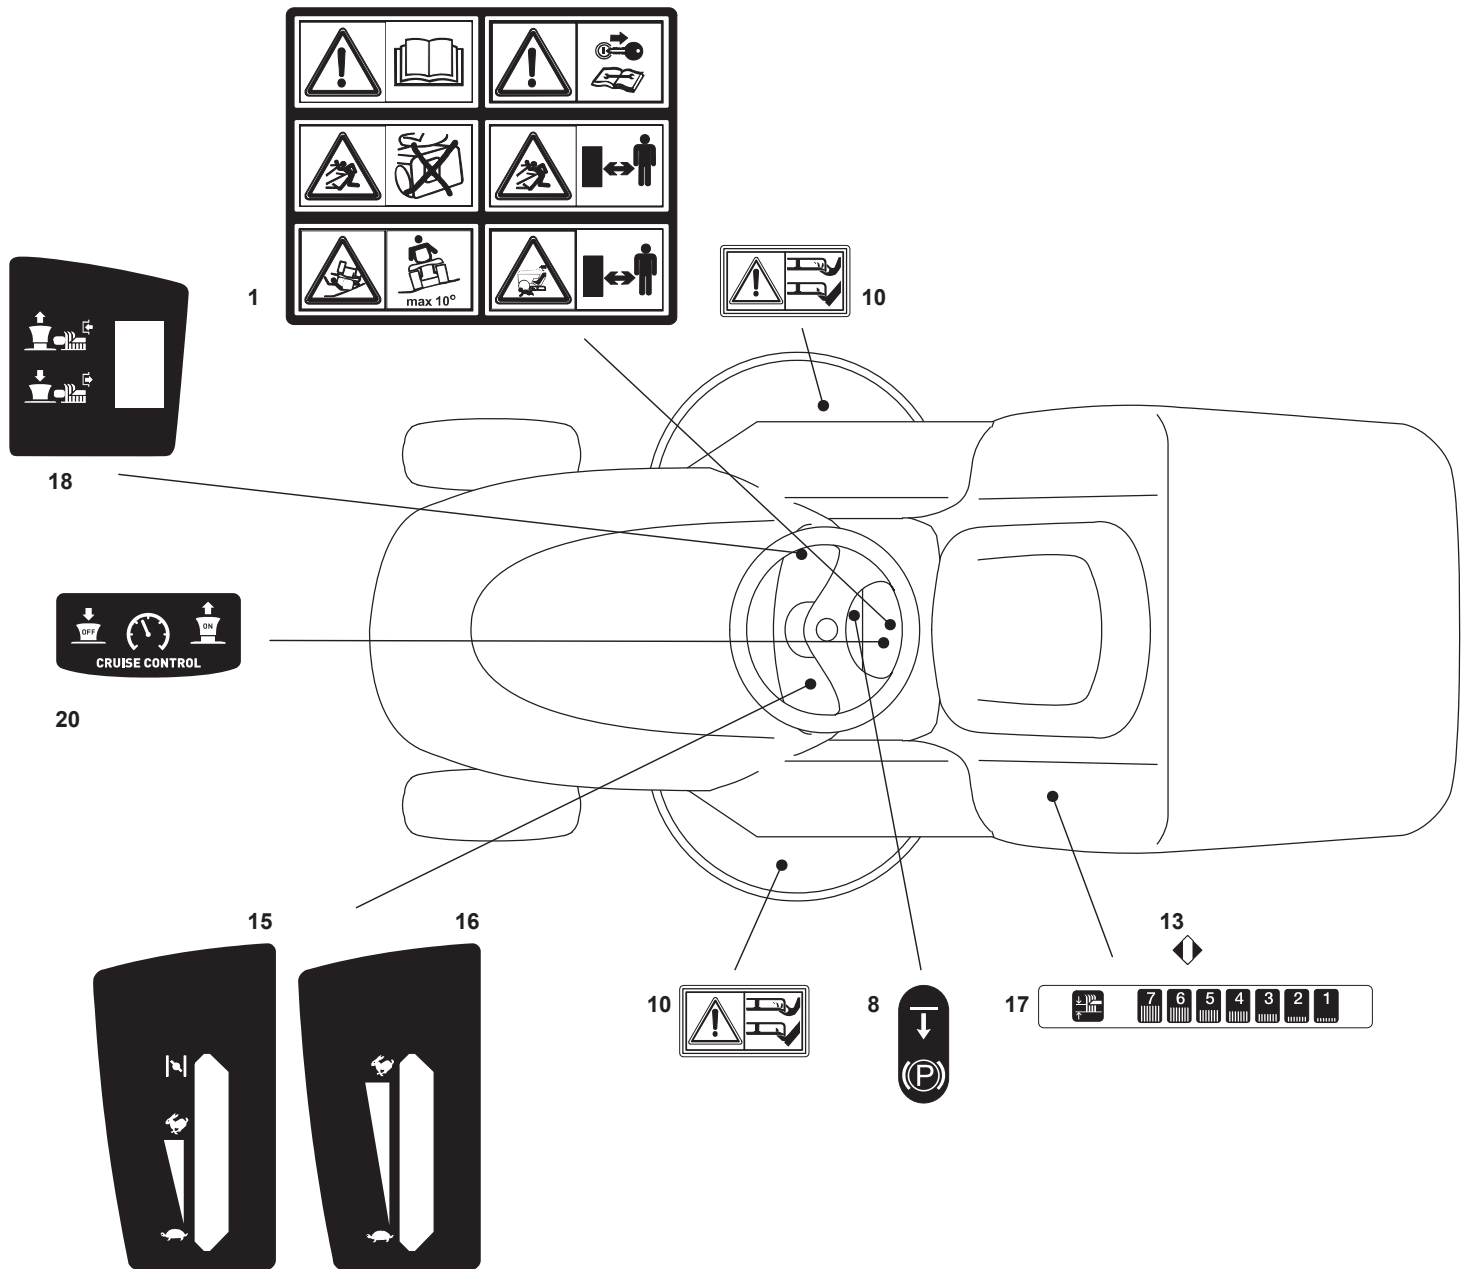

ESTATE ROYAL

Pos. Fig.	Antal Quantity	Art No Part No	Benämning	Description	Anmärkning Notes
1	1	114357428/1	Dekal	Label	
8	1	114357526/1	Dekal	Label	
10	2	114356699/1	Dekal	Label	
13	1	14357913/0	Dekal	Label	
15	1	14360717/0	Dekal	Label	
16	1	14360716/0	Dekal	Label	
17	1	14360719/0	Dekal	Label	
18	1	14360715/2	Dekal	Label	
20	1	11436512/0	Dekal	Label