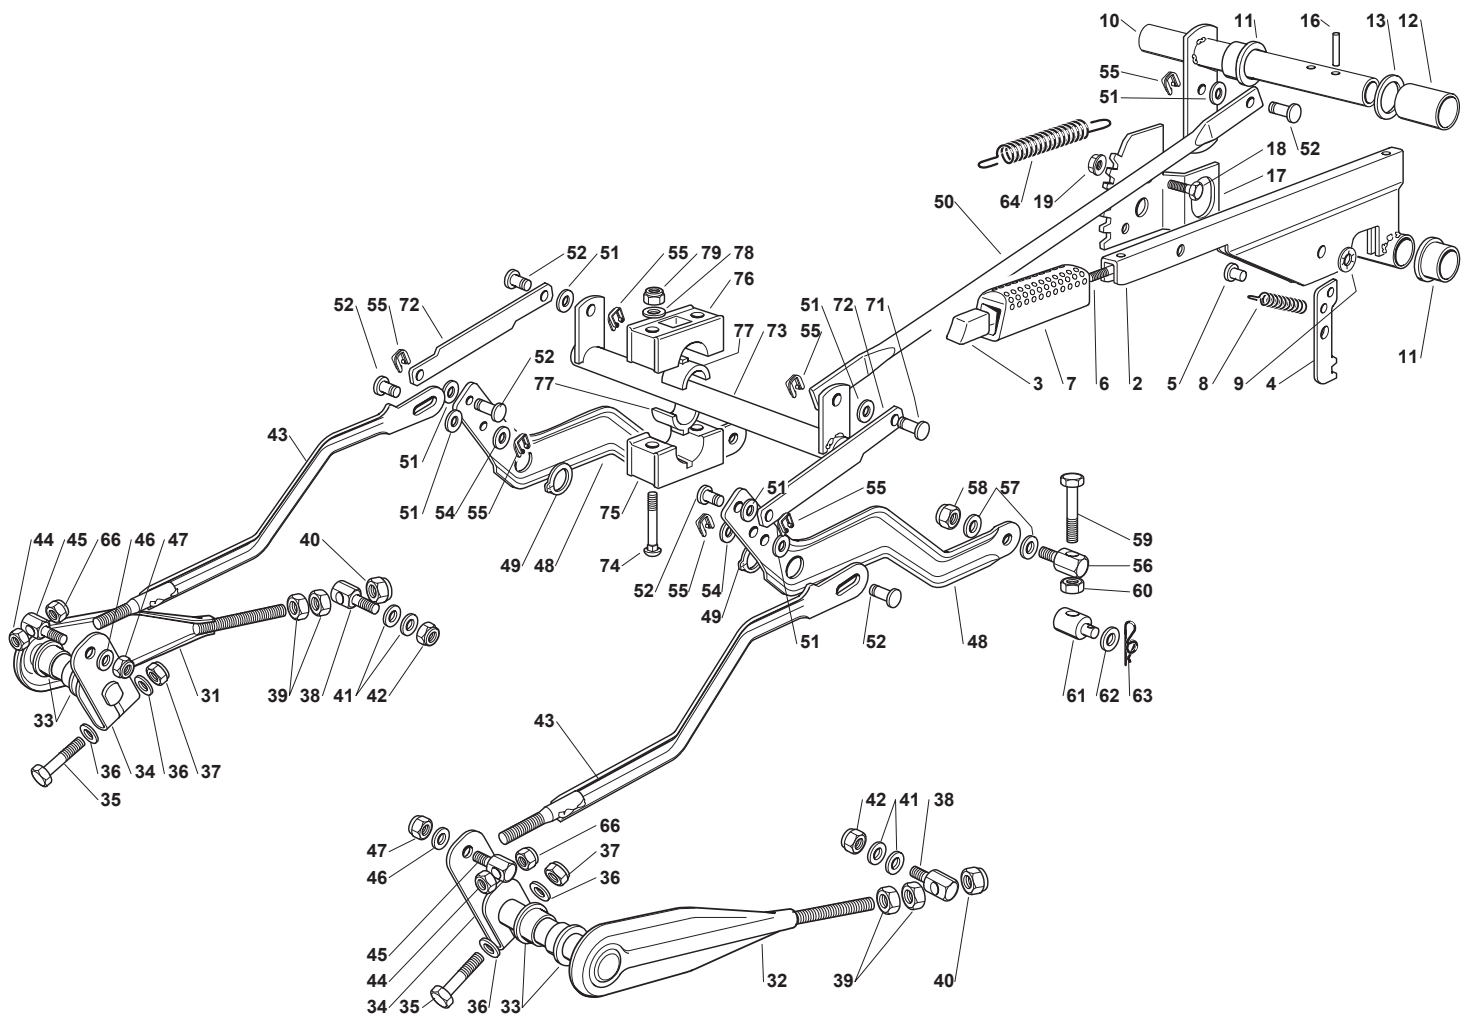

ESTATE ROYAL

ESTATE ROYAL

Pos. Fig.	Antal Quantity	Art No Part No	Benämning	Description	Anmärkning Notes
1	1	25601566/0	Remskiva	Pulley	
2	1	12737320/0	Skruv	Screw	
3	1	12543000/0	Bricka	Washer	
4	1	35062001/0	Drivrem	Belt	
5	1	82318165/1	Spak	Lever	
6	1	12692000/0	Skruv	Screw	
7	2	25038002/1	Bussning	Bush	
8	1	12155000/0	Mutter	Nut	
9	1	25160027/0	Distans	Spacer	
10	1	25601554/0	Remskiva	Pulley	
11	1	12523060/0	Bricka	Washer	
12	1	12155000/0	Mutter	Nut	
13	1	25840010/1	Stång	Tie Rod	
14	2	12293200/0	Mutter	Nut	
15	1	25430219/0	Fjäder	Spring	
17	1	25601555/0	Remskiva	Pulley	
18	1	25510036/1	Stift	Pin	
19	1	12523060/0	Bricka	Washer	
20	2	12155000/0	Mutter	Nut	
21	2	325601570/1	Remskiva	Pulley	
22	1	125160030/2	Distans	Left Spacer	
23	1	125160024/2	Distans	Long Spacer	
24	1	12691115/0	Skruv	Left Screw	
25	1	12691400/0	Skruv	Right Screw	
26	2	12523060/0	Bricka	Washer	
27	2	12155000/0	Mutter	Nut	
28	2	25109521/1	Kåpa	Cover	
29	1	25160021/0	Distans	Spacer	
30	1	118399062/0	Koppling	Clutch	
31	1	125430210/1	Fjäder	Spring	
41	1	18400950/1	Rear Axle Tuff Torq K46F	Rear Axle Tuff Torq K46F	
42	4	12691800/0	Skruv	Screw	
44	4	12154210/0	Mutter	Nut	
45	1	82785109/0	Stöd	Support	
46	1	12691200/0	Skruv	Right Screw	
47	2	12521350/0	Bricka	Washer	
48	1	12155000/0	Mutter	Nut	
49	2	12735120/0	Skruv	Screw	
50	1	12792611/0	Skruv	Screw	
51	1	12293201/0	Mutter	Nut	
52	1	25318157/0	Arm	Lever	
53	1	12793102/0	Skruv	Screw	
54	1	12369500/0	Bricka	Washer	
55	1	25670011/0	Bricka	Washer	
56	1	12155000/0	Mutter	Nut	
57	1	25033033/0	Länk	Rod	
58	1	12604896/0	Skruv	Crown Fastener	
59	1	114357423/2	Dekal	Label	
75	4	25670005/1	Bricka	Washer	
76	2	25160023/0	Distans	Spacer	
77	2	325670025/0	Bricka	Washer	