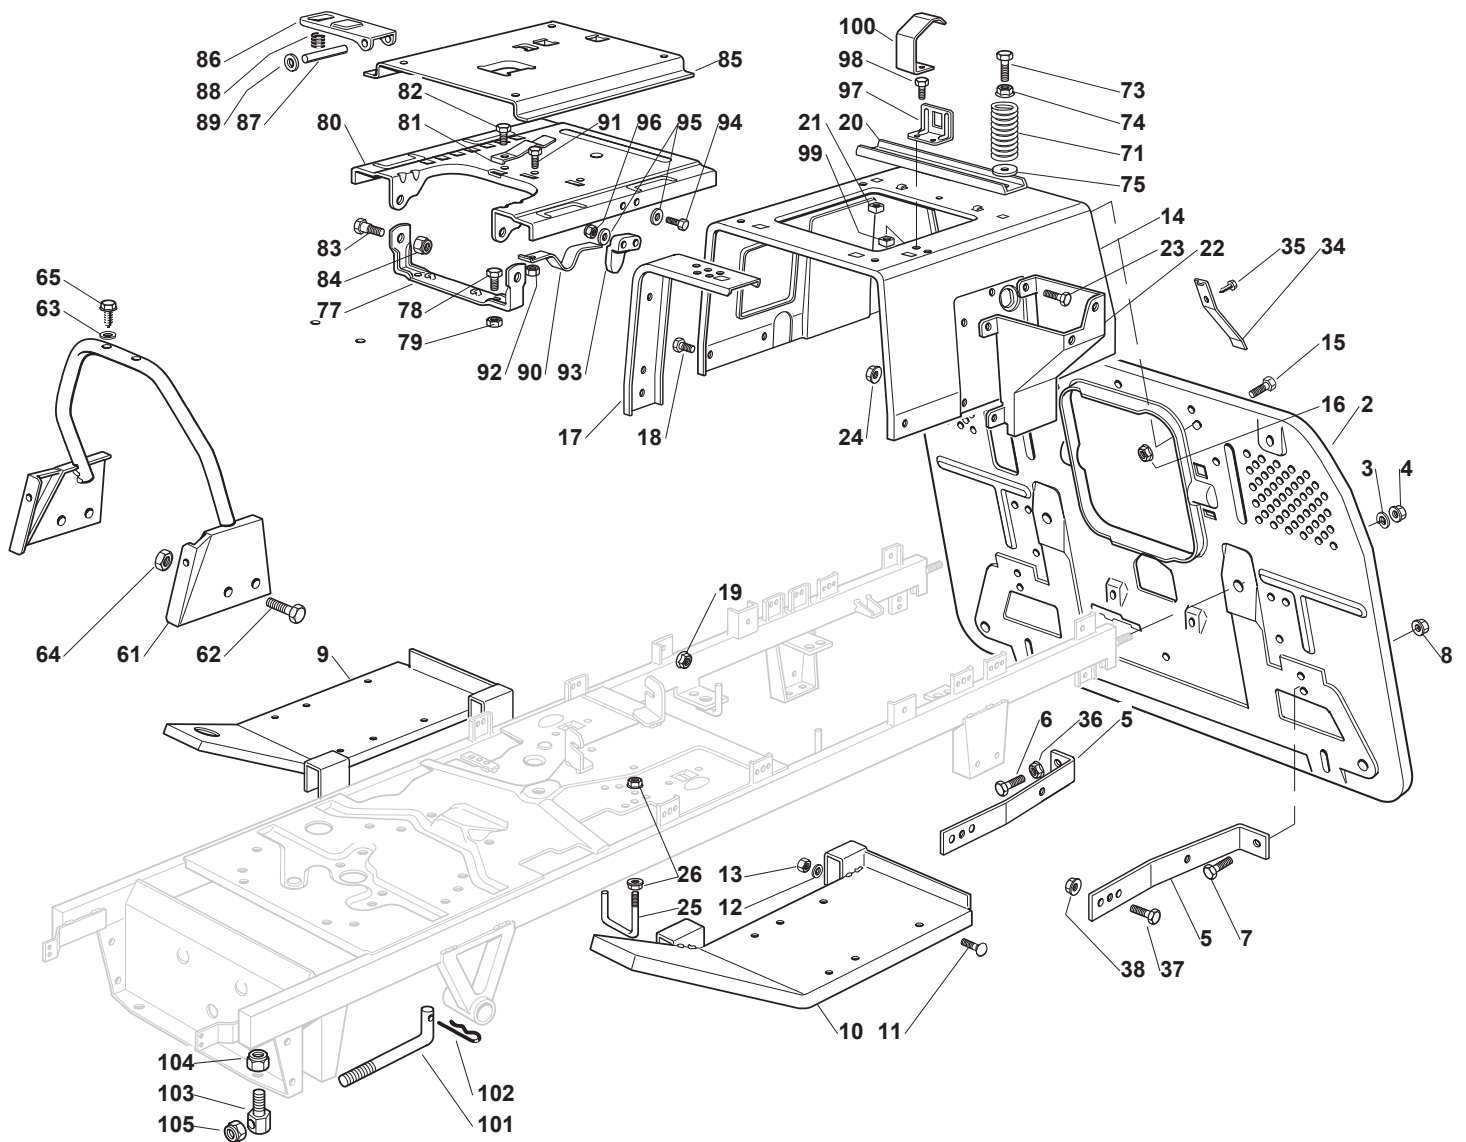

Pos. Fig.	Antal Quantity	Art No Part No	Benämning	Description	Anmärkning Notes
3	2	12585100/0	Grower	Grower	
4	2	12295200/0	Mutter	Nut	
5	2	25774273/1	Reduktion	Stiffening	
6	1	12691100/0	Skruv	Left Screw	
7	3	12793102/0	Skruv	Screw	
8	4	12293201/0	Mutter	Nut	
9	1	382510041/2	Fotsteg-hö Stöd	Right Footboard Support	
10	1	382510043/2	Fotsteg-Vä Stöd	Left Footboard Support	
11	4	12815245/0	Skruv	Screw	
12	4	12523040/0	Bricka	Washer	
13	4	12154510/0	Mutter	Nut	
14	1	325785133/4	Seat Support	Seat Support	
15	5	12791011/0	Skruv	Screw	
16	5	12292102/0	Mutter	Nut	
17	2	25650065/0	Reduktion	Stiffening	
18	6	12791011/0	Skruv	Screw	
19	6	12292102/0	Mutter	Nut	
20	1	25650067/0	Reduktion	Stiffening	
21	2	12360420/0	Mutter	Nut	
22	1	325785137/1	Stöd	Support	
23	4	12791011/0	Skruv	Screw	
24	4	12292102/0	Mutter	Nut	
25	1	25580019/0	Remstyrning	Belt Guide (Hydro)	
26	2	12292102/0	Mutter	Nut	
34	1	25430238/0	Fjäder	Spring	
35	1	12731580/0	Skruv	Screw	
36	1	12293200/0	Mutter	Nut	
37	2	12793102/0	Skruv	Screw	
38	2	12293201/0	Mutter	Nut	
61	1	382650045/0	Chassi	Chassis	
62	4	12792611/0	Skruv	Screw	
63	2	12521330/0	Bricka	Washer	
64	4	12292102/0	Mutter	Nut	
65	2	12731350/0	Skruv	Screw	
71	2	125430257/1	Fjäder	Spring	
73	2	25943001/0	Skruv	Screw	
74	2	12293201/0	Mutter	Nut	
75	2	12523070/0	Bricka	Washer	
77	1	82774207/0	Seat Clamp Support	Seat Clamp Support	
78	2	12792611/0	Skruv	Screw	
79	2	12293201/0	Mutter	Nut	
80	1	25785149/2	Lufffilterhus	Fixed Seat Supp.	
81	1	25430203/0	Fjäder	Spring	
82	1	12731580/0	Skruv	Screw	
83	2	22524970/2	Stift	Pin	
84	2	12155010/0	Mutter	Nut	
85	1	325785147/1	Seat Support	Seat Support	
86	1	325318109/1	Spak	Stop Lever	
87	1	25510000/0	Stift	Pin	
88	1	125430202/1	Fjäder	Spring	
89	2	12604897/0	Bricka	Washer	
90	1	25430223/2	Fjäder	Spring	
91	1	12789000/0	Skruv	Screw	
92	1	12154330/0	Mutter	Nut	
93	1	25060033/0	Fäste	Cam	
94	2	12815050/0	Skruv	Screw	
95	4	12521320/0	Bricka	Washer	
96	2	12154330/0	Mutter	Nut	
97	1	25755025/1	Fästvinkel	Bracket	
98	2	12735110/0	Skruv	Screw	
99	2	12437502/0	Trombocyt	Plate	
100	1	25430255/0	Fjäder	Spring	
101	2	125510119/0	Stång	Tie Rod	
102	2	24487997/0	Bricka	Washer	
103	2	25510040/1	Stift	Pin	
104	2	12155000/0	Mutter	Nut	

ESTATE ROYAL